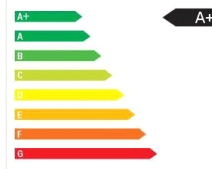

Hyundai Kona Elektro Trend

Farbe: Dark Knight
Erstzulassung: ohne
KW / PS 150 / 204
Kilometerstand: 10
Anzahl Vorbes.: 1
Anzahl Türen: 5
Kraftstoff: Benzin
Hubraum: ccm
Getriebe: Automatik
HSN / TSN:

CO2-Effizienz

Auf der Grundlage der gemessenen CO₂-Emissionen unter Berücksichtigung der Masse des Fahrzeugs ermittelt.

Verbrauch innerorts*: 0,00 Euronorm: 6D-TEMP-EVAP
Verbrauch ausserorts: 0,00 CO₂-Emission g/km: 0
Verbrauch kombiniert: 0,00 CO₂-Effizienzklasse: A+
Stromverbrauch (kWh)##### UmweltPlakette: grün